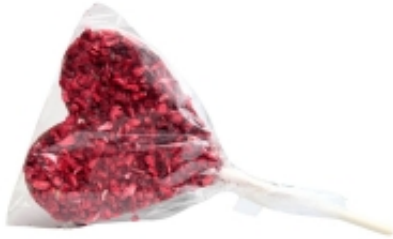

Dane aktualne na dzień: 11-05-2026 17:33

Link do produktu: <https://chocolatebush.eu/lizak-serce-czekolada-mleczna-z-malinami-30g-p-164.html>

Lizak serce czekolada mleczna z malinami 30g

Cena brutto	12,00 zł
Cena netto	9,76 zł
Dostępność	Dostępny
Czas wysyłki	24 godziny
Numer katalogowy	serce
Kod EAN	5904323471729
Marka	CHOCOLATE BUSH
EAN	5904323471163

Opis produktu

Lizak serce czekolada mleczna z malinami

Składniki: czekolada mleczna (cukier, tłuszcz kakaowy, mleko pełne w proszku, miazga kakaowa, emulgator: lecytyna sojowa, ekstrakt waniliowy), maliny liofilizowane 8%. Masa kakaowa min. 35%.