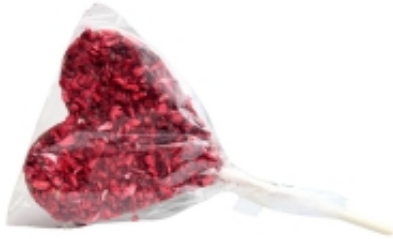

Dane aktualne na dzień: 03-04-2025 10:17

Link do produktu: <https://chocolatebush.eu/lizak-serce-czekolada-mleczna-z-malinami-30g-p-164.html>

Lizak serce czekolada mleczna z malinami 30g

Cena brutto	12,00 zł
Cena netto	9,76 zł
Dostępność	Dostępny
Czas wysyłki	24 godziny
Numer katalogowy	serce
Kod EAN	5904323471002
Marka	CHOCOLATE BUSH
EAN	5904323471163

Opis produktu

Lizak serce czekolada mleczna z malinami

Składniki: czekolada mleczna (cukier, tłuszcz kakaowy, mleko pełne w proszku, miazga kakaowa, emulgator: lecytyna sojowa, ekstrakt waniliowy), maliny liofilizowane 8%. Masa kakaowa min. 35%.