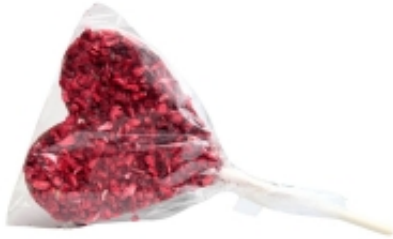

Dane aktualne na dzień: 21-04-2026 16:05

Link do produktu: <https://chocolatebush.eu/lizak-serce-czekolada-mleczna-z-malinami-30g-p-164.html>

Lizak serce czekolada mleczna z malinami 30g

Cena brutto	12,00 zł
Cena netto	9,76 zł
Dostępność	Dostępny
Czas wysyłki	24 godziny
Numer katalogowy	serce
Kod EAN	5904323471729
Marka	CHOCOLATE BUSH
EAN	5904323471163

Opis produktu

Lizak serce czekolada mleczna z malinami

Składniki: czekolada mleczna (cukier, tłuszcz kakaowy, mleko pełne w proszku, miazga kakaowa, emulgator: lecytyna sojowa, ekstrakt waniliowy), maliny liofilizowane 8%. Masa kakaowa min. 35%.