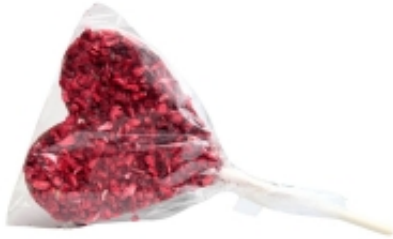

Dane aktualne na dzień: 02-06-2026 00:11

Link do produktu: <https://chocolatebush.eu/lizak-serce-czekolada-mleczna-z-malinami-30g-p-164.html>

Lizak serce czekolada mleczna z malinami 30g

Cena brutto	12,00 zł
Cena netto	9,76 zł
Dostępność	Dostępny
Czas wysyłki	24 godziny
Numer katalogowy	serce
Kod EAN	5904323471729
Marka	CHOCOLATE BUSH
EAN	5904323471163

Opis produktu

Lizak serce czekolada mleczna z malinami

Składniki: czekolada mleczna (cukier, tłuszcz kakaowy, mleko pełne w proszku, miazga kakaowa, emulgator: lecytyna sojowa, ekstrakt waniliowy), maliny liofilizowane 8%. Masa kakaowa min. 35%.