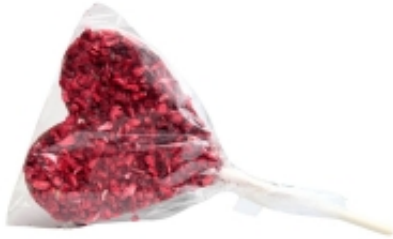

Dane aktualne na dzień: 22-06-2026 11:30

Link do produktu: <https://chocolatebush.eu/lizak-serce-czekolada-mleczna-z-malinami-30g-p-164.html>

Lizak serce czekolada mleczna z malinami 30g

Cena brutto	10,00 zł
Cena netto	8,13 zł
Dostępność	Dostępny
Czas wysyłki	24 godziny
Numer katalogowy	serce
Kod EAN	5904323471729
Marka	CHOCOLATE BUSH
EAN	5904323471163

Opis produktu

Lizak serce czekolada mleczna z malinami

Składniki: czekolada mleczna (cukier, tłuszcz kakaowy, mleko pełne w proszku, miazga kakaowa, emulgator: lecytyna sojowa, ekstrakt waniliowy), maliny liofilizowane 8%. Masa kakaowa min. 35%.